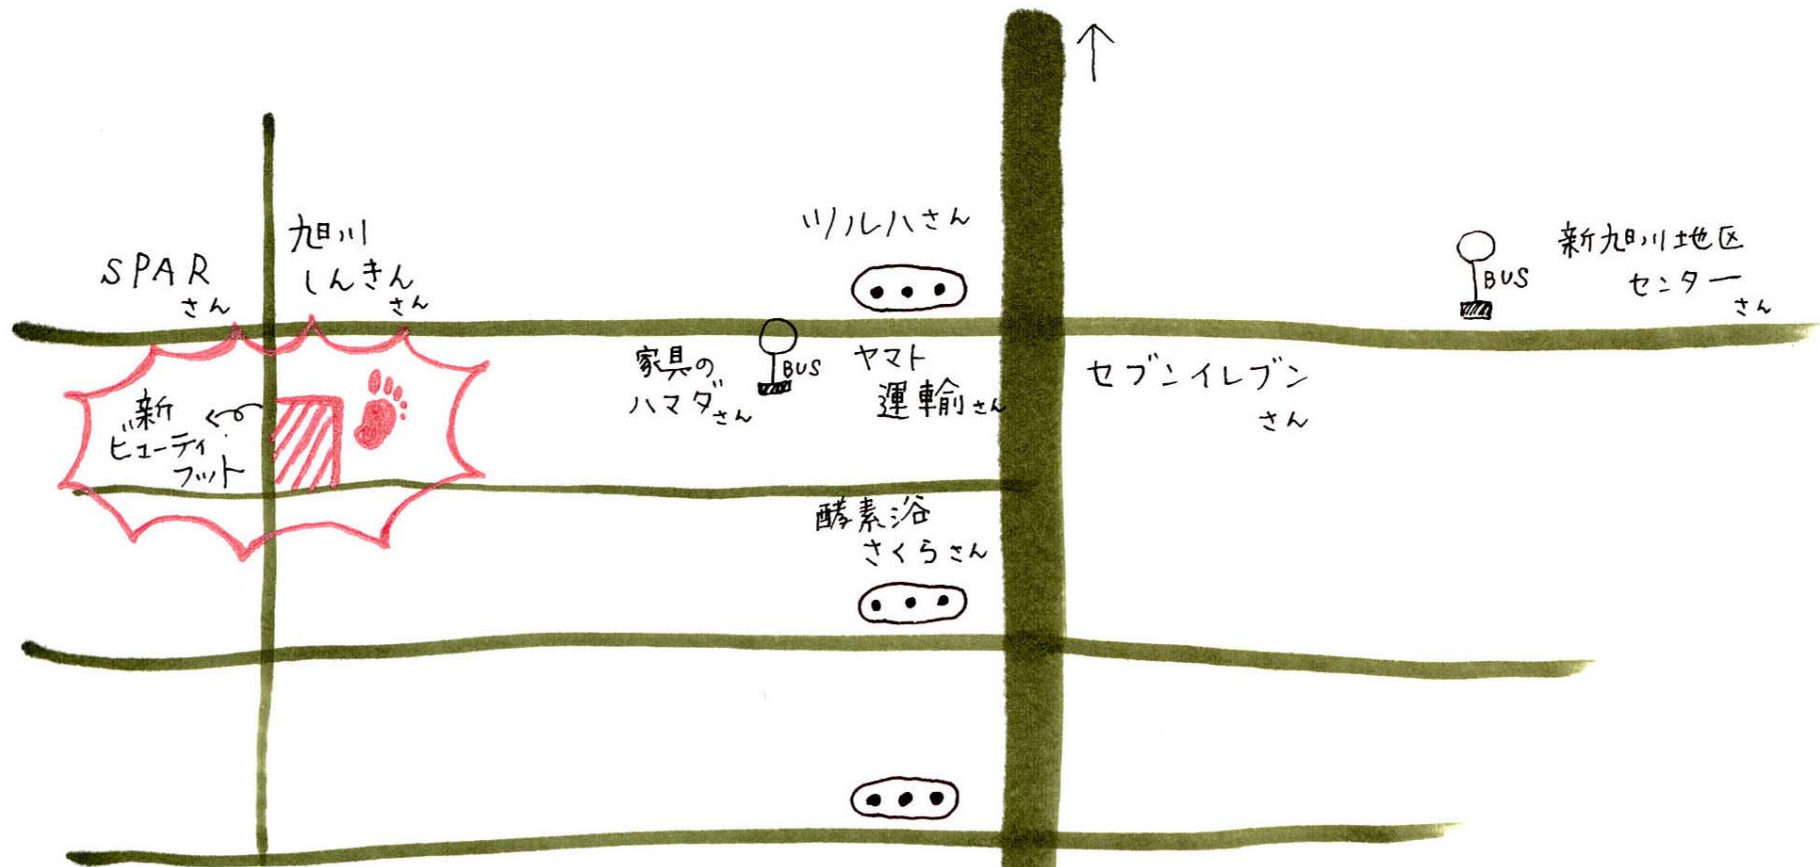

金星橋. 40号線

SPAR さん

旭川 しんきん さん

ワノレハさん

新九日川地区 センター さん

家具のハマダさん

ヤマト運輸さん

セブンイレブン さん

酵素浴 さくらさん

線 路

国道39号線

パチンコ スーパーハイパロリオン さん

バイクングさん

水野染工場 さん

上川神社  
市街地

ビックハウス さん

永く山